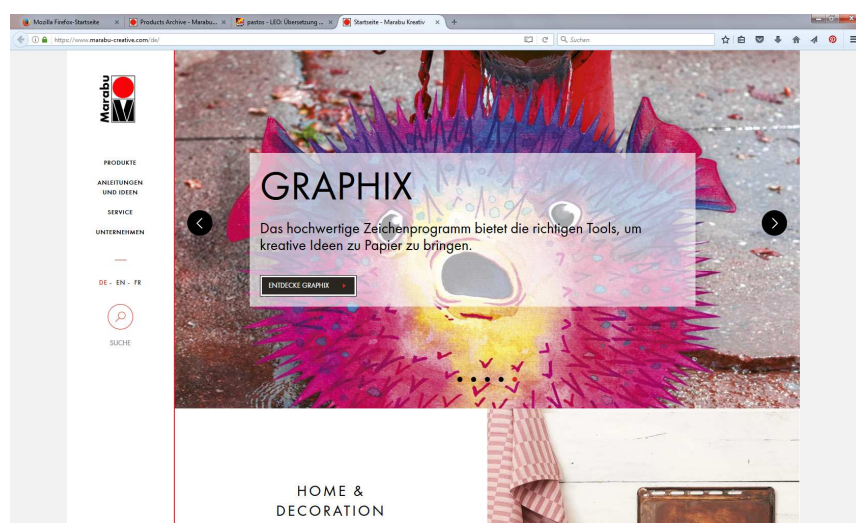

Marabu Website Kreativ geht live

Der neue Webauftritt www.marabu-creative.com bietet ein modernes und emotionales Portal in die kreative Welt der Farben.

Bietigheim-Bissingen, 12. Juni 2018

Die neue Webpräsenz Marabu Kreativfarben ist online. Der neue Auftritt ist modern, emotional und bereits die Startseite ist ein einladendes Portal in die kreative Welt der Farben.

Mit trendigen Ideen und großflächigen Bildern im Blogger-Style, modernen Funktionen, designorientierten Layouts und optimiert für Mobil entspricht der frische Online Auftritt der neuen Generation. Der Produktbereich ist deutlich übersichtlicher, er enthält sinnvolle Querlinks z.B. auch auf Sets und Zubehör. Die Produktinformationen werden automatisch aus dem Produktinformationssystem synchronisiert und sind damit immer auf dem aktuellen Stand. Die Suchfunktion ist optimiert und ermöglicht auch die Suche nach Produkten.

Step by Step werden weitere Funktionen fertig gestellt (z.B. weitere Themenseiten, französische Sprachversion).

Die neue Startseite mit wechselnden Slidern.

www.marabu-creative.com

Pressekontakt:

Marabu GmbH & Co. KG
Nadine Nauhauser
Tel.: +49 (0) 7141 / 691- 323
Mail: nau@marabu.de

Zur digitalen Pressemappe mit Bildauswahl:

www.marabu-creative.com/de/service/presse